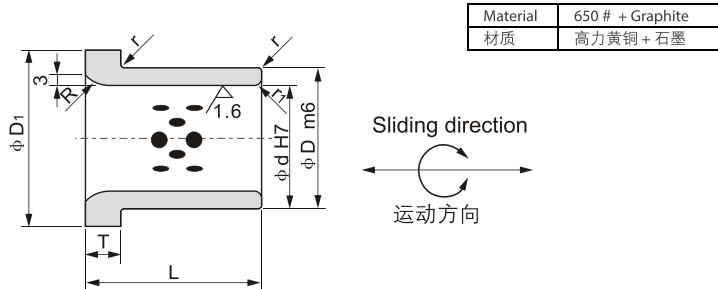

JEFW 自润导套 /JPBW, JPBF 自润滑轴套

JEFW Oilless Guide Bushes/JPBW, JPBF Self-lubricating Bushes

Unit(单位): mm

型号规格 Standard No.	d	L	d	H ₇	D	m ₆	D ₁	T	R	r	r ₁
JEFW-25 × 40	25	40	25	+0.021	35	+0.025	45	7	10	1	
JEFW-30 × 50	30	50	30	0	40	+0.009	50				
JEFW-40 × 70	40	70	40	+0.025	55		65				
JEFW-50 × 80	50		50	0	65	+0.030 +0.011	75	10	20	2	
JEFW-60 × 80	60	80	60		75		85				
JEFW-65 × 80	65		65	+0.030	80		90	10	20	2	
JEFW-65 × 120		120		0							
JEFW-80 × 100	80	100	80		100		110				
JEFW-80 × 140		140				+0.035	130	10	20	2	
JEFW-100 × 100	100	100	100	+0.035	120	+0.013					
JEFW-100 × 140		140		0							

型号规格 Standard No.	d	d H ₇		D	公差 公差	L	L ₁	L ₂
JPBW JPBF	25	25	+0.021	40	± 0.008	40	10	5
	30	30	0	50				
	35	35		55	15			
		40	40	+0.025	60	± 0.0095	60	10
		50	50	0	70		75	15
		60	60	+0.030	80	± 0.011	90	20
		80	80	0	100		120	25
	100	100	+0.035	120		150		
	120	120	0	140	± 0.0125	180		