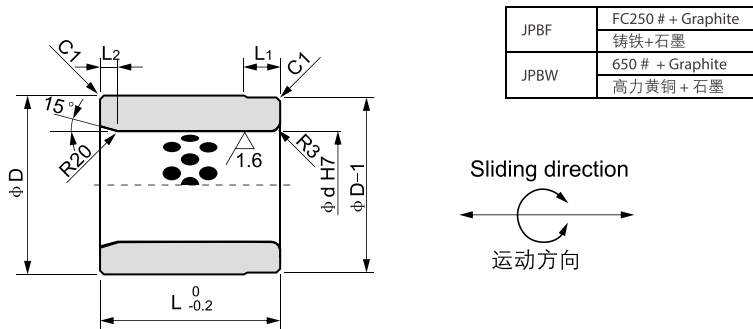

JEFW 自润导套 /JPBW, JPBF 自润滑轴套

JEFW Oilless Guide Bushes/JPBW, JPBF Self-lubricating Bushes

Unit(单位): mm

型号规格 Standard No.	d	L	d	H ₇	D	m ₆	D ₁	T	R	r	r ₁
JEFW-25 × 40	25	40	25	+0.021	35	+0.025	45	7	10	1	
JEFW-30 × 50	30	50	30	0	40	+0.009	50				
JEFW-40 × 70	40	70	40	+0.025	55		65				
JEFW-50 × 80	50		50	0	65	+0.030 +0.011	75	10	20	2	
JEFW-60 × 80	60	80	60		75		85				
JEFW-65 × 80	65		65	+0.030	80		90	10	20	2	
JEFW-65 × 120		120		0							
JEFW-80 × 100	80	100	80		100		110				
JEFW-80 × 140		140				+0.035	130	10	20	2	
JEFW-100 × 100	100	100	100	+0.035	120	+0.013					
JEFW-100 × 140		140		0							

型号规格 Standard No.	d	d H ₇		D	公差 公差	L	L ₁	L ₂
JPBW JPBF	25	25	+0.021	40	± 0.008	40	10	5
	30	30	0	50				
	35	35		55	15			
		40	40	+0.025	60	± 0.0095	60	10
		50	50	0	70		75	15
		60	60	+0.030	80	± 0.011	90	20
		80	80	0	100		120	25
	100	100	+0.035	120		150		
	120	120	0	140	± 0.0125	180		